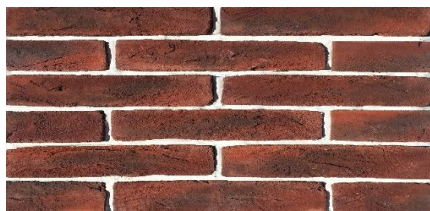

ВАЛЕНСИЯ

Вид элемента	Цена
Лин	1,400
угл.	1,330

Вид элемент а	Цена
Лин	1,450
угл.	1,330

Вид элемент а	Цена
Лин	1,450
угл.	1,330

Вид элемент а	Цена
Лин	1,450
угл.	1,330

ДОЛОМИТ

Вид элемента	Цена
Лин	1,720
угл.	1,660