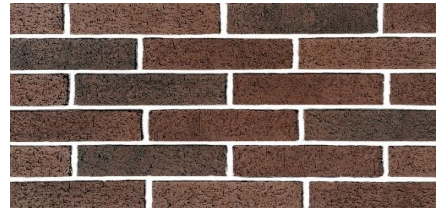

Вид элемента	Цена
Лин	1,400
угл.	1,330

Вид элемента	Цена
Лин	1,450
угл.	1,330