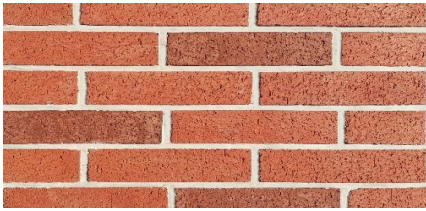

Вид элемента	Цена
Лин	1,400
угл.	1,330

Вид элемента	Цена
Лин	1,450
угл.	1,330